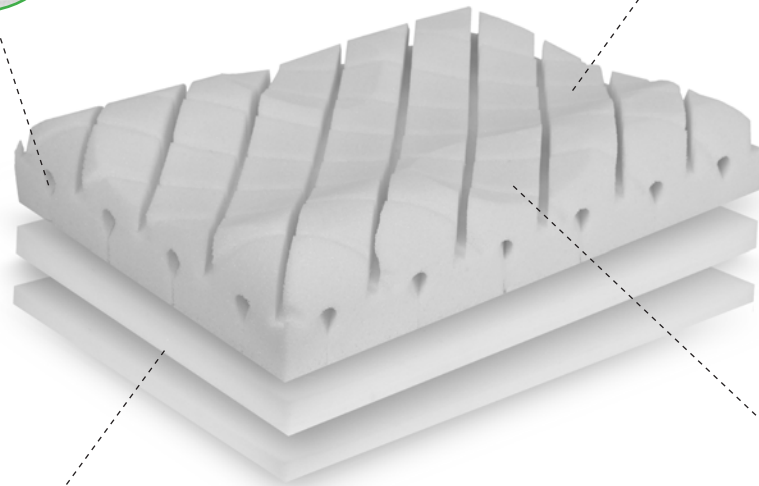

Alle wollen gut schlafen! Machen Sie das Kissen zu Ihrem persönlichen Kissen!

Die Black Sheep Kissen wurden als Alleskönner entwickelt und sind für Rücken-, Seiten- und Bauchschläfer geeignet. Tipp für Bauchschläfer: Nutzen Sie das Kissen nur mit der dünnen Platte.

Das Kissen, das atmet

Die horizontalen und vertikalen Belüftungskanäle sorgen für eine stetige und ausreichende Belüftung am Kopf und ein angenehmes Schlafklima.

Ergonomische Perfektion

Unsere patentierte 3-D Schneidtechnik sorgt für perfekte Balance zwischen Höhenstabilität und Druckentlastung des Kopfes und des Nackens.

Individuelle Höhenverstellung

- mittels der beiden Einlegeplatten:
- nur mit dünner Platte (9,5 cm) flach
 - nur mit dicker Platte (10,5 cm) mittel
 - mit beiden Platten (12 cm) hoch

Die 3D-Nackmulde

Durch die Einbuchtung ist eine dauerhaft korrekte Stützung der Halswirbelsäule gewährleistet. Sie sorgt für eine druckfreie Lagerung in allen Liegepositionen.